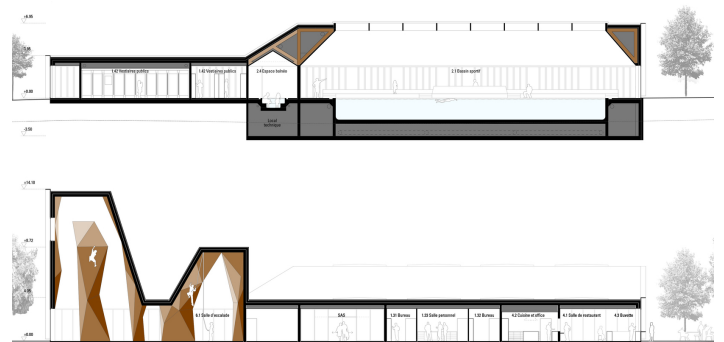

**STÄHELIN PARTNER
ARCHITEKTEN AG**

SPORTZENTRUM, LE LOCLE (NE), 2. RANG

SPORTZENTRUM, LE LOCLE (NE), 2. RANG

Zwischen der Kunsteisbahn und der Mehrzweckhalle gelegen vereint der Neubau des Schwimmbades die verschiedenen Zugänge und bildet so einen Ort der Begegnung und Aktivität. Mit dieser neuen Gestaltung wird die Kunsteisbahn somit wieder stärker in den Komplex einbezogen und integriert. Die Volumetrie des Neubaus erfüllt das gewünschte Programm mit der Wahl von Holz, das aber trotzdem eine Transparenz zwischen Innen- und Aussenraum ergibt. Die Aussenanlagen erhalten eine natürliche, organische Form im Gegensatz zur Geometrie des Neubaus und erfüllen den Bezug zum im Programm gewünschten Thema Wasser.