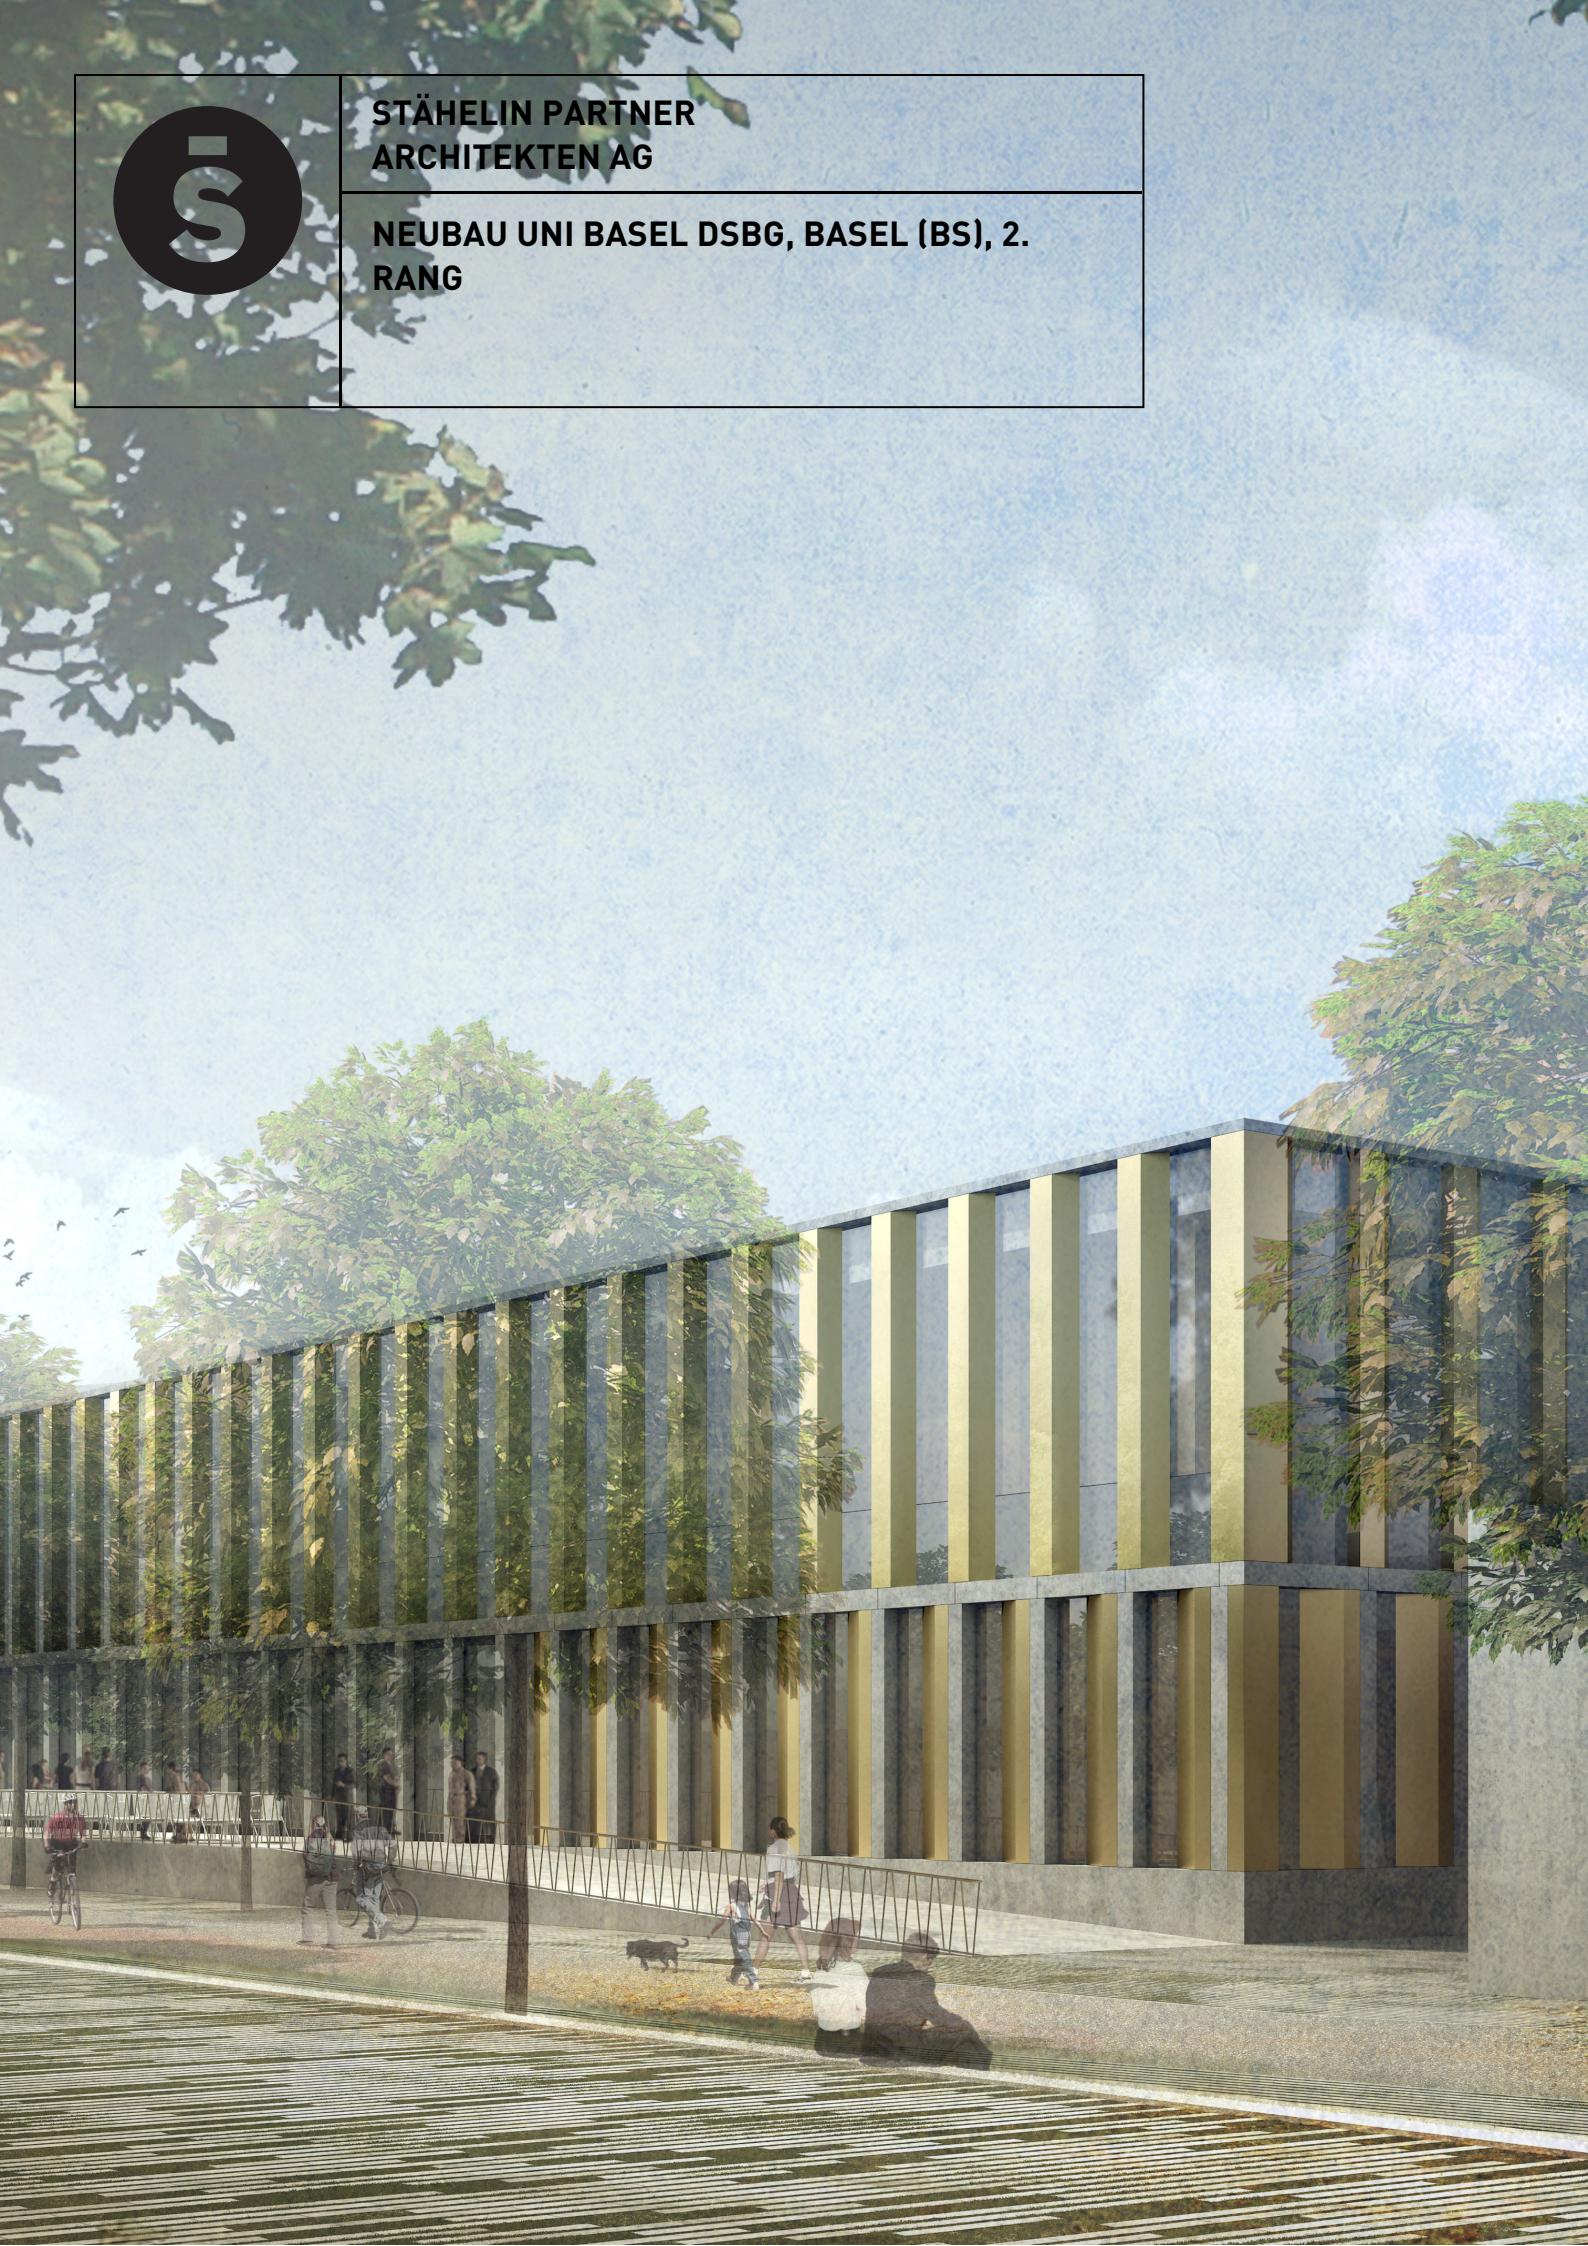

**STÄHELIN PARTNER  
ARCHITEKTEN AG**

**NEUBAU UNI BASEL DSBG, BASEL (BS), 2.  
RANG**

## NEUBAU UNI BASEL DSBG, BASEL (BS), 2. RANG

Der Neubau für das Departement für Sport, Bewegung und Gesundheit der Universität Basel greift die Sporthalle als zentrale Entwurfsidee auf und interpretiert diese als Herzstück der Architektur. Die räumliche Präsenz des Hallenraumes schafft ein aussergewöhnliches Raumerlebnis für alle Funktionsbereiche. Klarheit und Prägnanz zeichnen den einfachen, zweigeschossigen Baukörper aus. Seine auf Urbanität und Eigenständigkeit ausgelegte Erscheinung verleiht eine starke Identität und schafft Ordnung im heterogenen Umfeld.