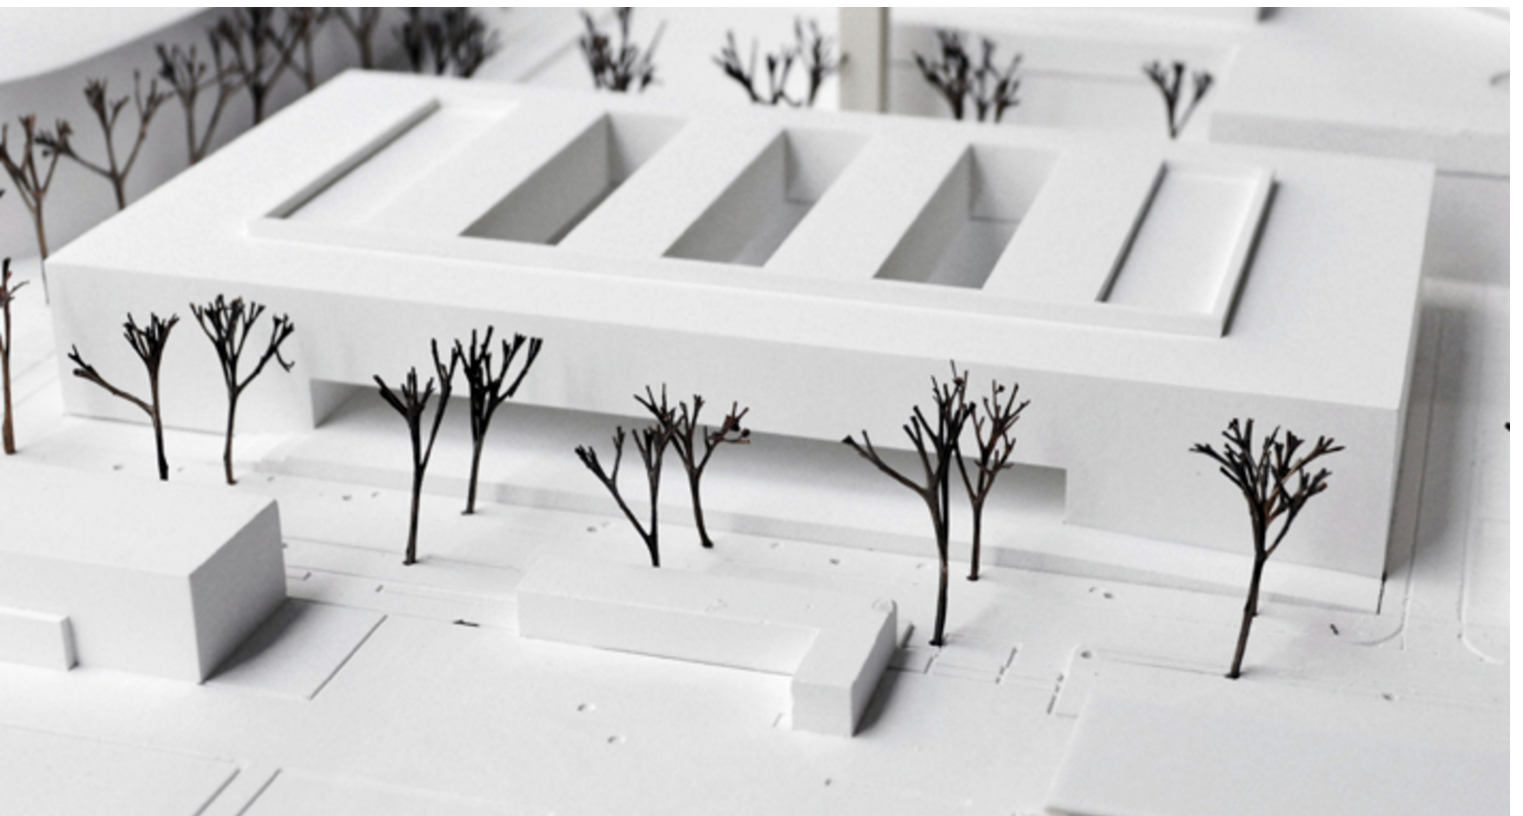

**STÄHELIN PARTNER
ARCHITEKTEN AG**

**NEUBAU UNI BASEL DSBG, BASEL (BS), 2.
RANG**

NEUBAU UNI BASEL DSBG, BASEL (BS), 2. RANG

Der Neubau für das Departement für Sport, Bewegung und Gesundheit der Universität Basel greift die Sporthalle als zentrale Entwurfsidee auf und interpretiert diese als Herzstück der Architektur. Die räumliche Präsenz des Hallenraumes schafft ein aussergewöhnliches Raumerlebnis für alle Funktionsbereiche. Klarheit und Prägnanz zeichnen den einfachen, zweigeschossigen Baukörper aus. Seine auf Urbanität und Eigenständigkeit ausgelegte Erscheinung verleiht eine starke Identität und schafft Ordnung im heterogenen Umfeld.