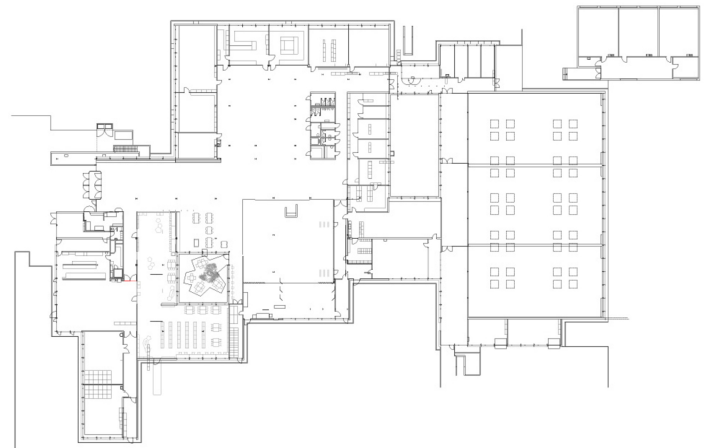

STÄH ELIN PART NER	RUE DE LA JEUNESSE 2 CH-2800 DELÉMONT T +41 32 421 96 60	BAUHERR BAU- UND UMWELTSCHUTZDIREKT ION DES KA..
	COURGENAY 55 CH-2900 PORRENTROY +41 32 467 17 01	AUSFÜHRUNG VON 2010 BIS 2013
	INFO@STAEHELINPARTNER.COM STAEHELINPARTNER.COM	KOSTEN 4 MIO.
		ORT LAUFEN