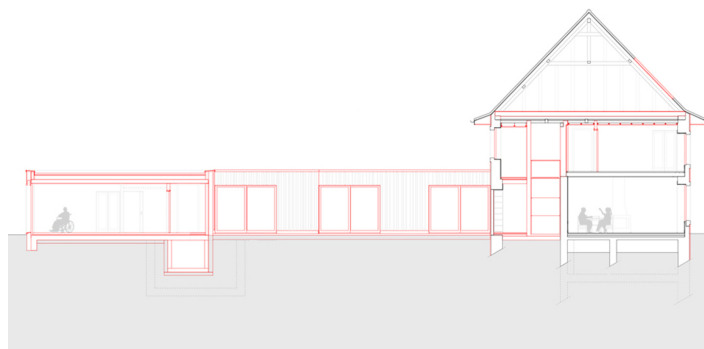

**STÄHELIN PARTNER
ARCHITEKTEN AG**

FONDATION ST-GEORGE, YVERDON (VD)

FONDATION ST-GEORGE, YVERDON (VD)

Die architektonische Absicht des Projektes besteht zum einen darin, den Ursprungscharakter des Bestandes zu bewahren und das Potential des Objektes ohne weitere grosse Eingriffe auszuschöpfen, zum anderen soll eine ergänzende architektonische Aussage für das gesamte Programm geschaffen werden, welche sowohl historisch als auch ideologisch die gesamten Prinzipien der Stiftung respektiert.