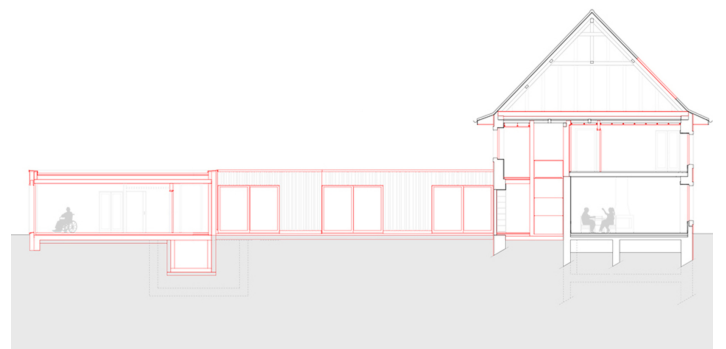

**STÄHELIN PARTNER
ARCHITEKTEN AG**

FONDATION ST-GEORGE, YVERDON (VD)

FONDATION ST-GEORGE, YVERDON (VD)

Die architektonische Absicht des Projektes besteht zum einen darin, den Ursprungscharakter des Bestandes zu bewahren und das Potential des Objektes ohne weitere grosse Eingriffe auszuschöpfen, zum anderen soll eine ergänzende architektonische Aussage für das gesamte Programm geschaffen werden, welche sowohl historisch als auch ideologisch die gesamten Prinzipien der Stiftung respektiert.