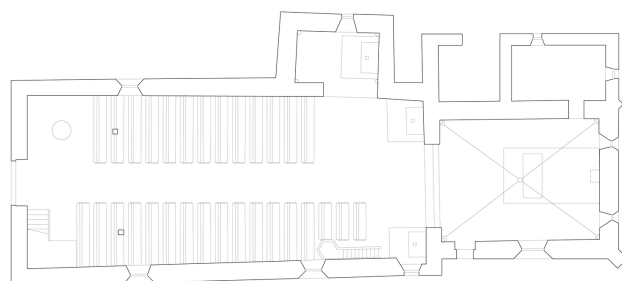

**STAHELIN PARTNER
ARCHITEKTEN AG**

**RENOVATION KIRCHE ST-GERMAIN,
PORRENTROY (JU)**

RENOVATION KIRCHE ST-GERMAIN, PORRENTROY (JU)

Die Ursprünge dieser mehrmals erweiterten Kirche gehen auf das 11. Jahrhundert zurück. Heute steht die Anlage unter eidgenössischem Denkmalschutz. Sowohl das Haus des Kaplans, die Umfassungsmauer, als auch die Kirche werden saniert. Im Inneren werden die Fresken von Restauratoren gereinigt und das Chormobiliar von den Architekten gestaltet.