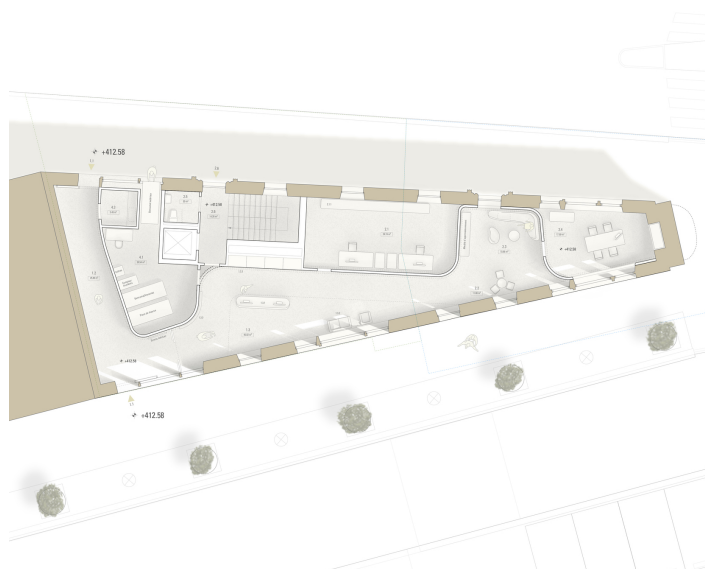

STÄH ELIN PART NER	RUE DE LA JEUNESSE 2 CH-2800 DELÉMONT T +41 32 421 96 60	BAUHERR RAIFFEISENBANK RÉGION DELÉMONT
	COURGENAY 55 CH-2900 PORRENTROY +41 32 467 17 01	AUSFÜHRUNG -
INFO@STAEHELINPARTNER.COM STAEHELINPARTNER.COM		KOSTEN 5 MIO.
		ORT DELÉMONT (JU)