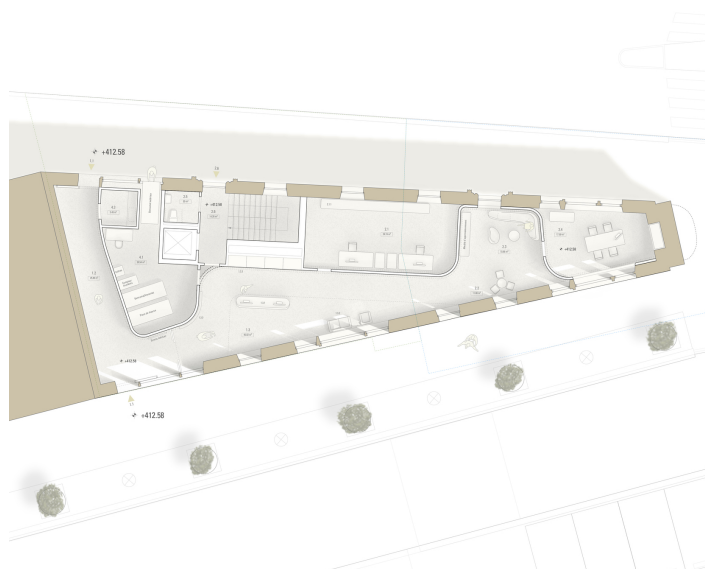

## MÉANDRAIL - RAIFFEISENBANK, DELÉMONT (JU), 2. RANG

Die gestalterische Konzeption des Projektes wird zum Ausdruck einer klaren und einzigartigen Identität der Raiffeisenbank Region Delsberg. Die Innenraumgestaltung vermittelt mittels Form und Materialisierung zwischen der schwierigen Geometrie des Gebäudes und den innenliegenden Nutzungen und erlaubt ein ausgewogenes Verhältnis von Bewegung- und Abteilungsflächen. Die schlüssige Unterteilung der Flächen steht im direkten Zusammenhang mit der Geometrie des Gebäudes. Diese Strategie erlaubt es, grosszügige, natürlich belichtete Flächen sowie Ausblicke auf beide Strassenseiten zu schaffen.