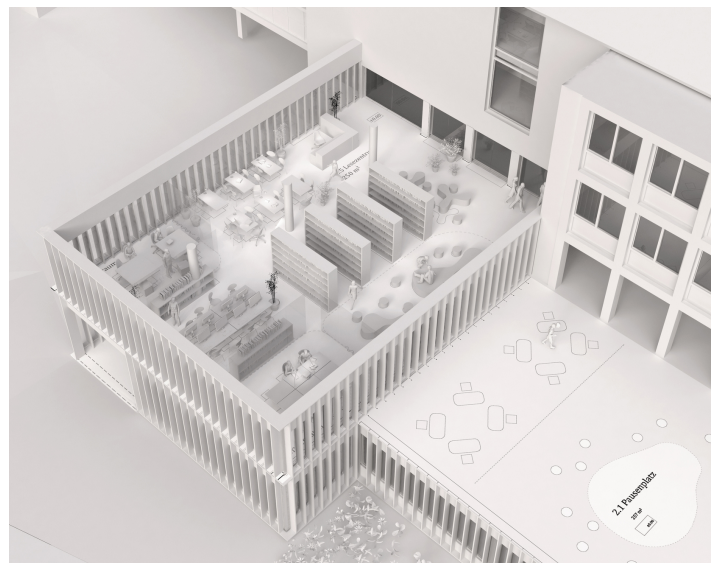

**STÄHELIN PARTNER
ARCHITECTES SA**

**ECOLE SECONDAIRE, GELTERKINDEN (BL),
4ÈME PRIX**

ECOLE SECONDAIRE, GELTERKINDEN (BL), 4ÈME PRIX

La forme claire de l'école s'est formée avec le temps par l'augmentation successive du nombre d'élèves. Le dialogue avec le bâtiment existant GM est fait par la différenciation de l'extension. Un « sac à dos » (Haino) de plusieurs étages se rapproche du langage des bâtiments existants. La nouvelle aula ainsi que la bibliothèque, quant à elles, se différencient de l'existant pour adopter une expression architecturale similaire à l'aula existante pour donner une identité à toute la parcelle. Afin de préserver la cour centrale, l'ancienne aula sera démolie et reconstruite dans la partie ouest de l'école, avec le reste des bâtiments.