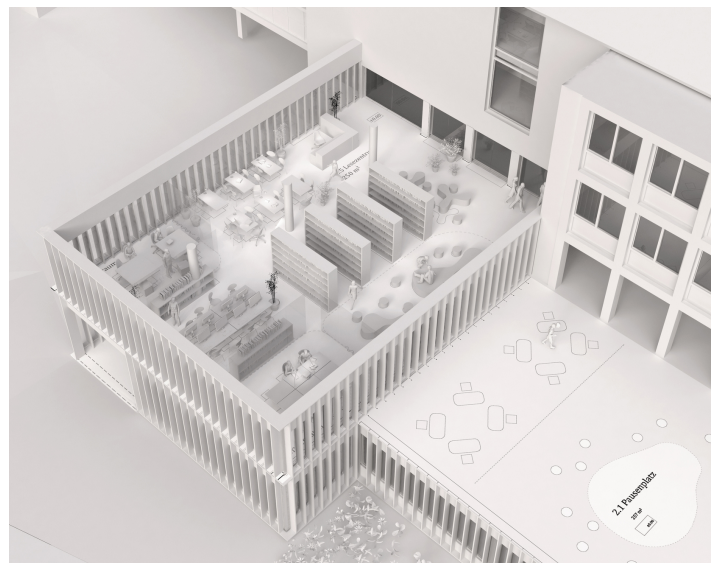

## ECOLE SECONDAIRE, GELTERKINDEN (BL), 4ÈME PRIX

La forme claire de l'école s'est formée avec le temps par l'augmentation successive du nombre d'élèves. Le dialogue avec le bâtiment existant GM est fait par la différenciation de l'extension. Un « sac à dos » (Haino) de plusieurs étages se rapproche du langage des bâtiments existants. La nouvelle aula ainsi que la bibliothèque, quant à elles, se différencient de l'existant pour adopter une expression architecturale similaire à l'aula existante pour donner une identité à toute la parcelle. Afin de préserver la cour centrale, l'ancienne aula sera démolie et reconstruite dans la partie ouest de l'école, avec le reste des bâtiments.