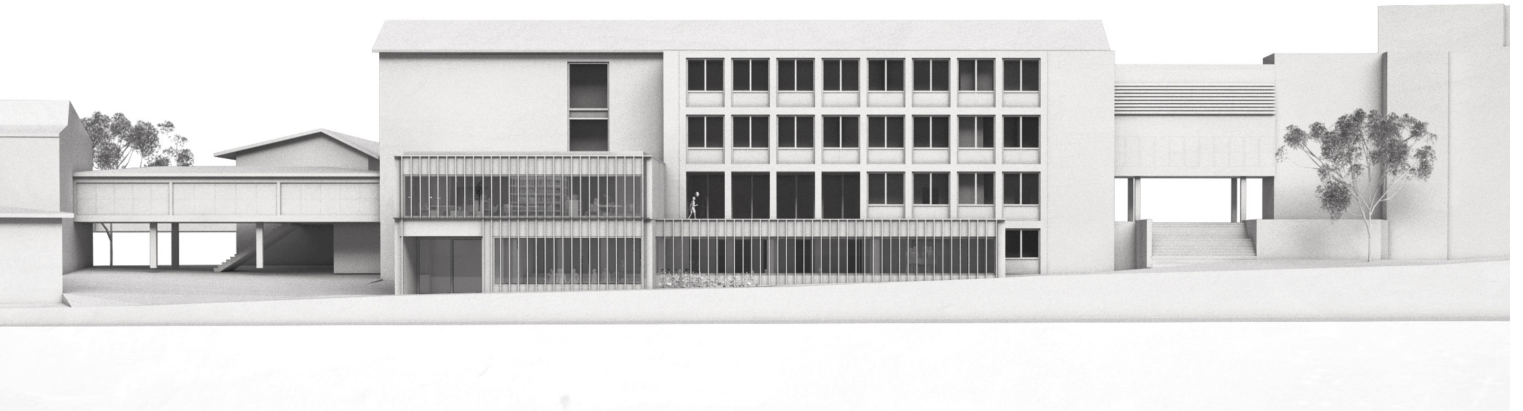

**STÄHELIN PARTNER
ARCHITECTES SA**

**ECOLE SECONDAIRE, GELTERKINDEN (BL),
4ÈME PRIX**

ECOLE SECONDAIRE, GELTERKINDEN (BL), 4ÈME PRIX

La forme claire de l'école s'est formée avec le temps par l'augmentation successive du nombre d'élèves. Le dialogue avec le bâtiment existant GM est fait par la différenciation de l'extension. Un « sac à dos » (Haino) de plusieurs étages se rapproche du langage des bâtiments existants. La nouvelle aula ainsi que la bibliothèque, quant à elles, se différencient de l'existant pour adopter une expression architecturale similaire à l'aula existante pour donner une identité à toute la parcelle. Afin de préserver la cour centrale, l'ancienne aula sera démolie et reconstruite dans la partie ouest de l'école, avec le reste des bâtiments.