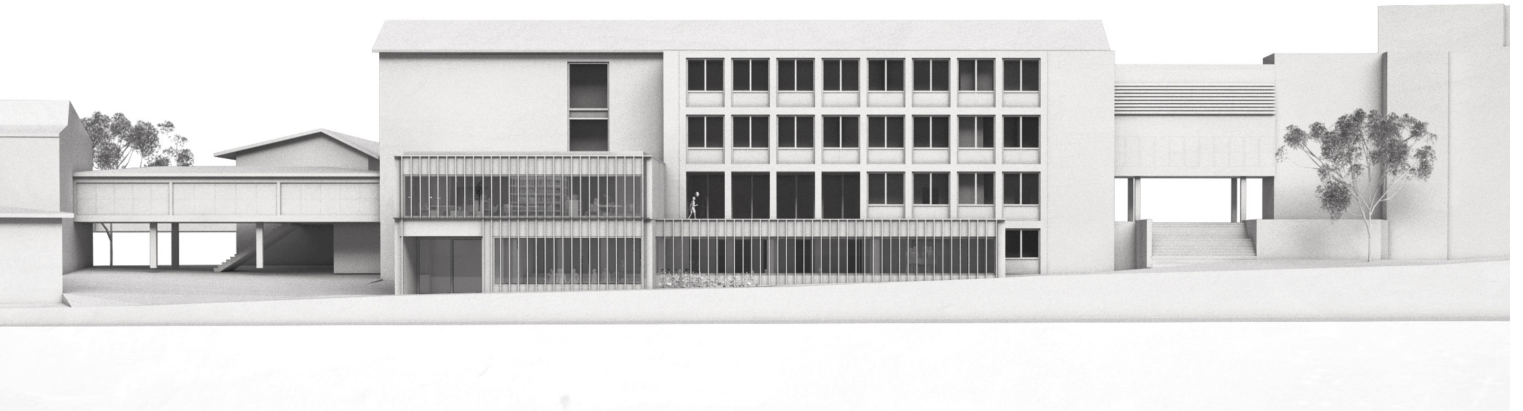

ECOLE SECONDAIRE, GELTERKINDEN (BL), 4ÈME PRIX

La forme claire de l'école s'est formée avec le temps par l'augmentation successive du nombre d'élèves. Le dialogue avec le bâtiment existant GM est fait par la différenciation de l'extension. Un « sac à dos » (Haino) de plusieurs étages se rapproche du langage des bâtiments existants. La nouvelle aula ainsi que la bibliothèque, quant à elles, se différencient de l'existant pour adopter une expression architecturale similaire à l'aula existante pour donner une identité à toute la parcelle. Afin de préserver la cour centrale, l'ancienne aula sera démolie et reconstruite dans la partie ouest de l'école, avec le reste des bâtiments.

STÄH ELIN PART NER	RUE DE LA JEUNESSE 2 CH-2800 DELÉMONT T +41 32 421 96 60	MAÎTRE D'OUVRAGE HOCHBAUAMT KANTON BASEL-LAN..
	COURGENAY 55 CH-2900 PORRENTROY +41 32 467 17 01	EXÉCUTION -
INFO@STAEHELINPARTNER.COM STAEHELINPARTNER.COM		COÛTS 7 MIO
		LIEU GELTERKINDEN