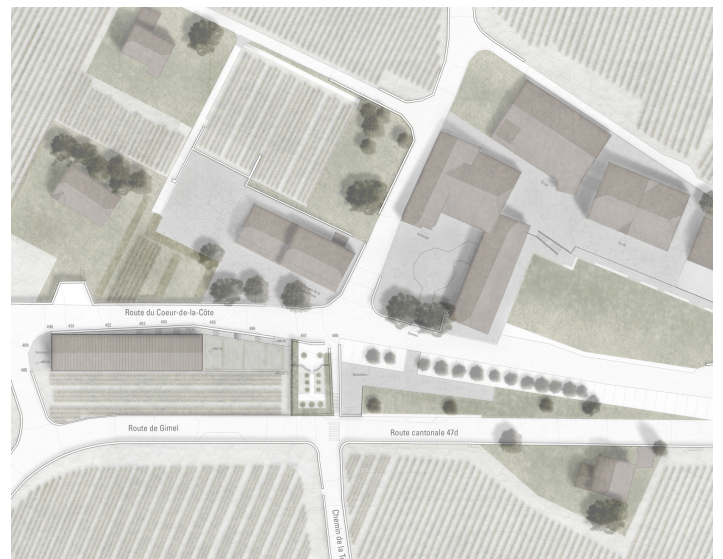

**STÄHELIN PARTNER
ARCHITECTES SA**

MAISON DES VINS, MONT-SUR-ROLLE (VD)

MAISON DES VINS, MONT-SUR-ROLLE (VD)

La Maison des Vins à Mont-sur-Rolle occupe une parcelle étroite et longue dans un endroit d'une grande importance historique et paysagère, intimement liée à la production de vin. Elle se différencie des autres parcelles par sa géométrie unique et par la direction de ses vignes. Le projet prend comme point de départ le respect pour le paysage et intègre le bâtiment entre le mur et les vignes sur la longueur de la parcelle, permettant ainsi une vue panoramique sur le lac Léman depuis l'intérieur.