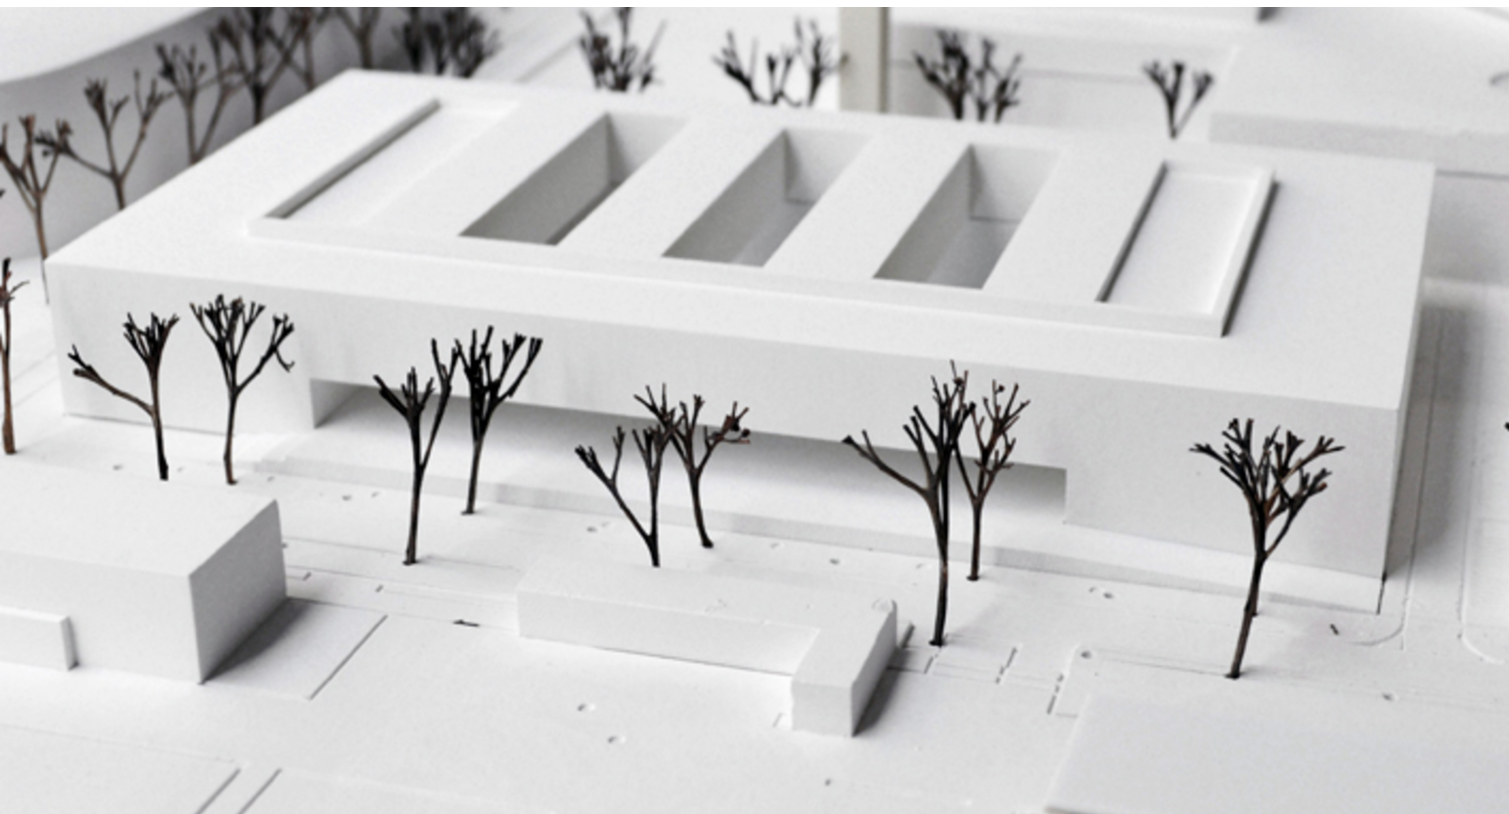

## UNI BASEL DSBG, BÂLE (BS), 2ÈME PRIX

Le nouveau bâtiment pour le département du sport, de l'activité physique et de la santé de l'université de Bâle se dote d'une salle de sport. Sa position centrale fait d'elle une pièce maîtresse dans l'architecture du bâtiment. La présence spatiale de la salle ainsi que sa lumière apportent une expérience forte pour toutes les autres parties du bâtiment. Clarté et concision décrivent la structure simple de deux étages. Son intégration urbaine et autonome donne ainsi une identité forte et crée de l'ordre dans un environnement hétérogène.