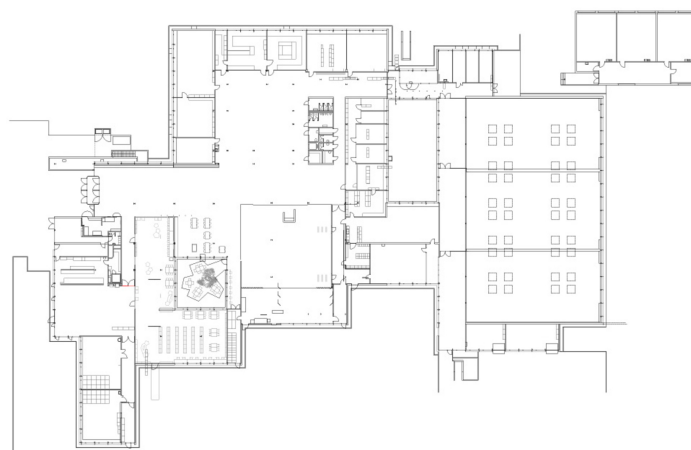

**STÄHELIN PARTNER
ARCHITECTES SA**

**RÉNOVATION MÉDIATHÈQUE DU GYMNASÉ,
LAUFON (BL)**

RÉNOVATION MÉDIATHÈQUE DU GYMNASÉ, LAUFON (BL)

Suite à l'augmentation du nombre d'élèves au gymnase de Laufon, l'ancienne médiathèque a été agrandie. La surface à disposition, en forme de L, permet une répartition spatiale claire entre les livres et les nouveaux médias. Le choix des matériaux et des meubles crée une atmosphère agréable propice à la concentration et à l'étude. Le projet comprend l'adaptation du rez-de-chaussée de l'école aux normes de protection incendie.
Photos © Thomas Jantscher 2013