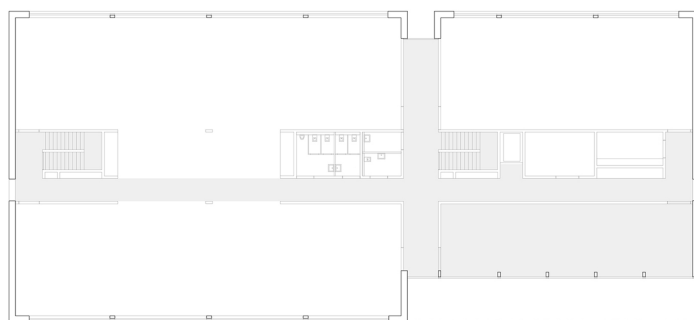

STÄH ELIN PART NER	RUE DE LA JEUNESSE 2 CH-2800 DELÉMONT T +41 32 421 96 60	MAÎTRE D'OUVRAGE SJE SOCIÉTÉ JURASSIENNE D..
	COURGENAY 55 CH-2900 PORRENTROY +41 32 467 17 01	EXÉCUTION DE 2008 À 2011
		COÛTS 4.7 MIO
INFO@STAEHELINPARTNER.COM STAEHELINPARTNER.COM		LIEU DELÉMONT / COURROUX