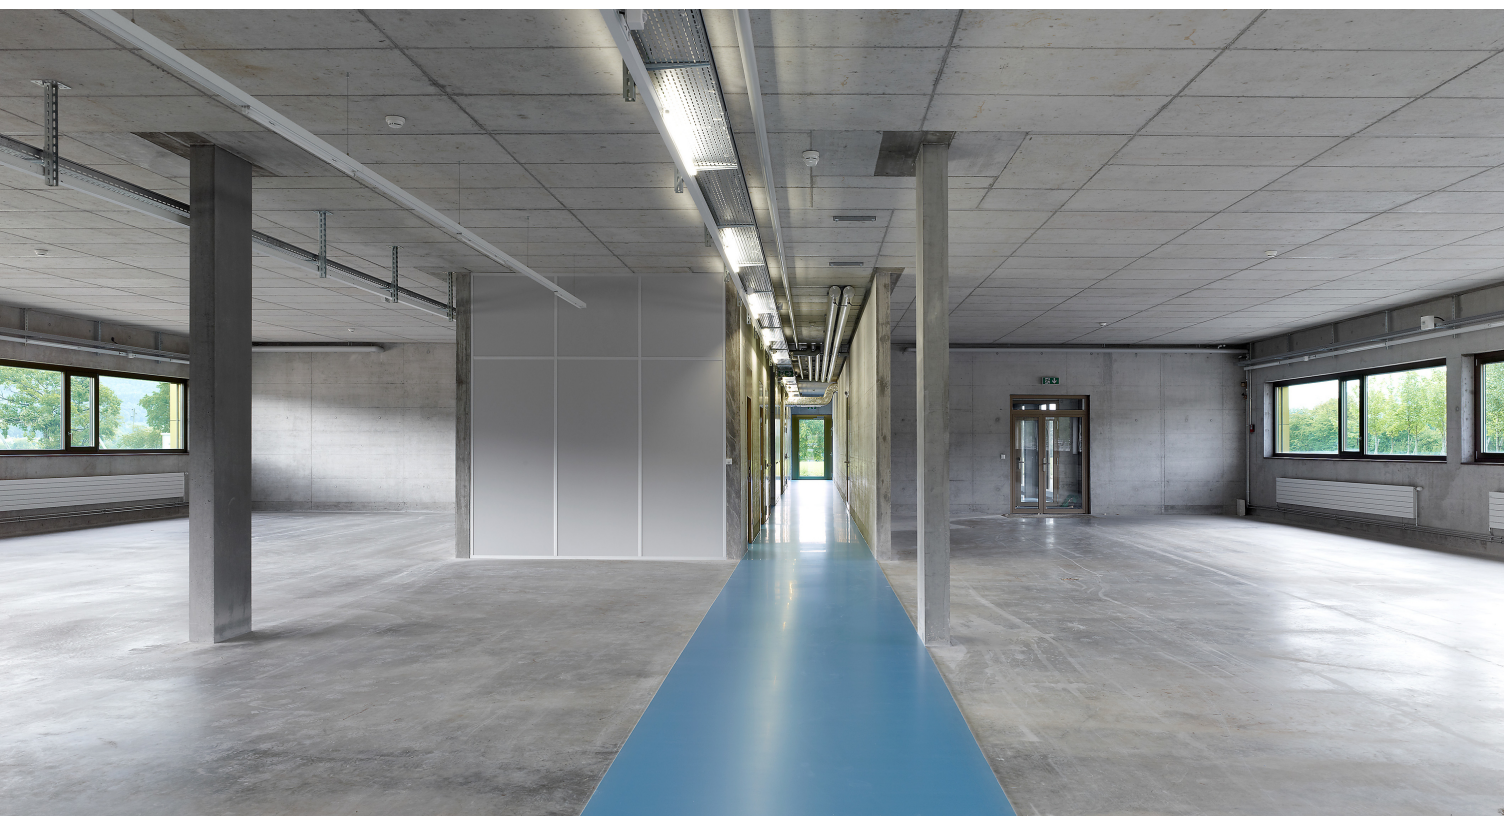

**STÄHELIN PARTNER
ARCHITECTES SA**

MEDTECH-LAB, DELÉMONT/COURROUX (JU)

MEDTECH-LAB, DELÉMONT/COURROUX (JU)

Ce bâtiment est le premier d'une série de quatre modules entrecoupés de patios et doit être lu comme la vitrine d'accueil de la nouvelle zone de développement INNODEL. Conçu selon le principe du « core & shell » il propose près de 2000m² aménageables en salles blanches ou en locaux administratifs sur deux niveaux. Sa structure et son organisation rationnelles permettent une grande flexibilité pour la répartition des locaux et pour les installations techniques. Le porte-à-faux de l'entrée complète la place d'accueil de la zone et marque l'accès au complexe.