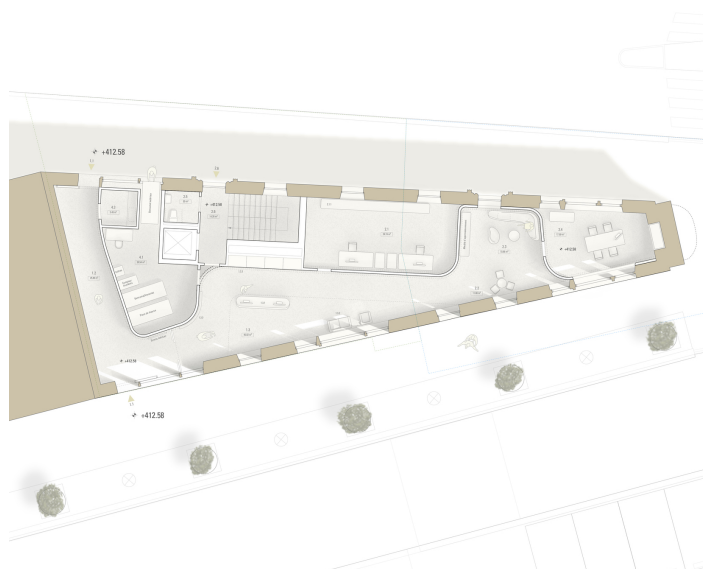

**STÄHELIN PARTNER
ARCHITECTES SA**

**MÉANDRAIL - BANQUE RAIFFEISEN,
DELÉMONT (JU), 2ÈME PRIX**

MÉANDRAIL - BANQUE RAIFFEISEN, DELÉMONT (JU), 2ÈME PRIX

La forme architecturale à l'intérieur du bâtiment apporte une identité claire et unique à la Banque Raiffeisen Région Delémont. Bien que le volume existant soit assez particulier, l'aménagement de l'intérieur permet, grâce à sa forme et sa matérialisation, une harmonie entre les espaces de circulation et les différentes divisions. La répartition des espaces devient logique et en corrélation avec la géométrie du bâtiment. Cette stratégie permet d'apporter une plus grande amplitude à l'espace, de la lumière naturelle et de la visibilité sur les deux rues.